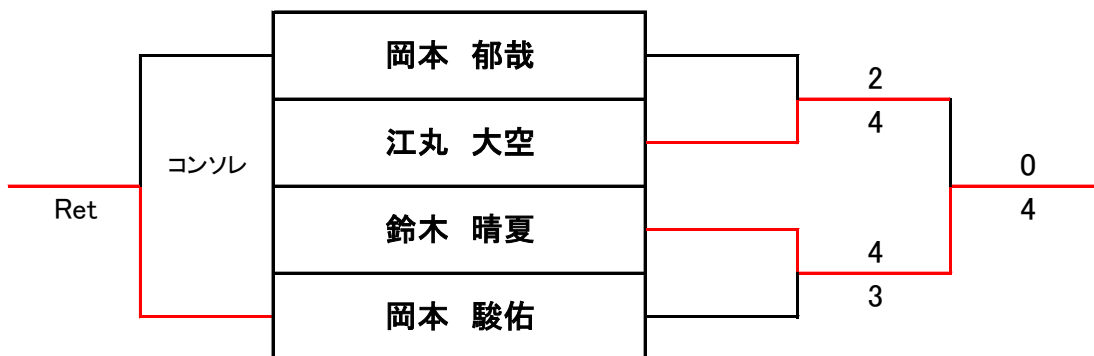

4ブロック

		A	B	C	勝敗	順位
A	岡本 駿佑		0-4	4-1	1-1	2
B	内橋 朱音	4-0		4-2	2-0	1
C	中林 龍生	1-4	2-4		0-2	3

スポンジボール大会 決勝トーナメント

1位トーナメント

2位トーナメント

3位トーナメント