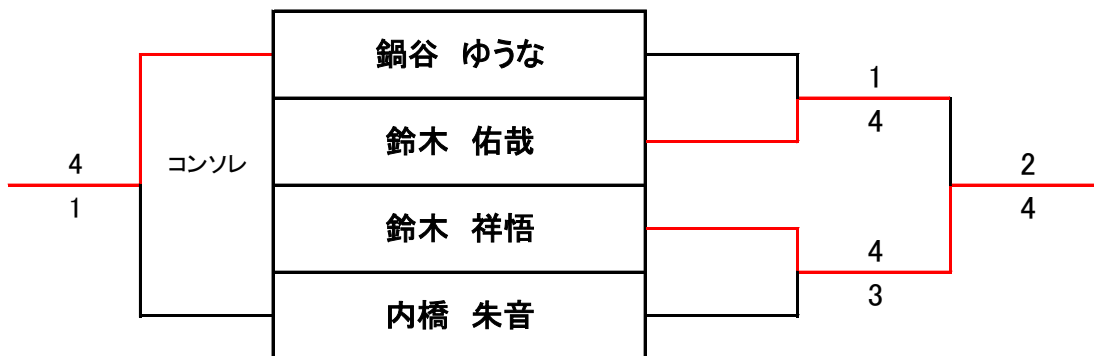

スポンジボール大会 予選リーグ

1ブロック

		A	B	C	勝敗	順位
A	鍋谷 ゆうな		4-1	4-0	2-0	1
B	北嶋 琴実	1-4		3-4	0-2	3
C	岡本 郁哉	0-4	4-3		1-1	2

2ブロック

		A	B	C	勝敗	順位
A	鈴木 佑哉		4-0	4-0	2-0	1
B	江丸 大空	0-4		4-2	1-1	2
C	北嶋 美鈴	0-4	2-4		0-2	3

3ブロック

		A	B	C	勝敗	順位
A	鈴木 晴夏		3-4	4-0	1-1	2
B	鈴木 祥悟	4-3		4-1	2-0	1
C	江丸 愛斗	0-4	1-4		0-2	3

4ブロック

		A	B	C	勝敗	順位
A	岡本 駿佑		0-4	4-1	1-1	2
B	内橋 朱音	4-0		4-2	2-0	1
C	中林 龍生	1-4	2-4		0-2	3

スポンジボール大会 決勝トーナメント

1位トーナメント

2位トーナメント

3位トーナメント